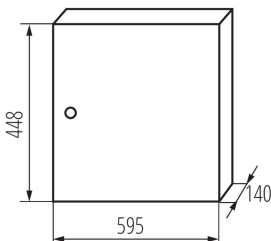

32636 KP-DB-I-MS-224

Rozdzielnica metalowa

5905339326362

DANE OGÓLNE:

Kolor: biały

Kolor drzwi: biały

Miejsce montażu: do nadbudowania na ścianie

Norma: PN-EN 62208

Długość [mm]: 595

Szerokość [mm]: 140

Wysokość [mm]: 448

DANE TECHNICZNE:

Napięcie znamionowe [V]: 230/400 AC

Częstotliwość znamionowa [Hz]: 50

Klasa ochronności przed porażeniem elektrycznym: I

Materiał: żelazo

Liczba modułów: 2x24P

Stopień IP: 30

Liczba rzędów: 2

DANE LOGISTYCZNE:

Jednostka miary: sztuka

Jak pakowane: 1

Ilość sztuk w opakowaniu pośrednim: 1

Ilość sztuk w opakowaniu zbiorczym: 1

Szerokość kartonu [cm]: 46

Wysokość kartonu [cm]: 29

Długość kartonu [cm]: 61.5

Objętość kartonu [m³]: 0.082041