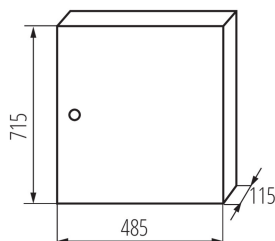

29325 KP-DB-I-MS-418

Rozdzielnica metalowa

5905339293251

DANE OGÓLNE:

Kolor: biały

Kolor drzwi: biały

Miejsce montażu: do nadbudowania na ścianie

Norma: PN-EN 62208

Długość [mm]: 485

Szerokość [mm]: 115

Wysokość [mm]: 715

DANE TECHNICZNE:

Napięcie znamionowe [V]: 230/400 AC

Częstotliwość znamionowa [Hz]: 50

Klasa ochronności przed porażeniem elektrycznym: I

Materiał: żelazo

Liczba modułów: 4x18P

Stopień IP: 30

Liczba rzędów: 4

DANE LOGISTYCZNE:

Jednostka miary: sztuka

Jak pakowane: 1

Ilość sztuk w opakowaniu pośrednim: 1

Ilość sztuk w opakowaniu zbiorczym: 1

Szerokość kartonu [cm]: 50.5

Wysokość kartonu [cm]: 13

Długość kartonu [cm]: 73

Objętość kartonu [m³]: 0.047925