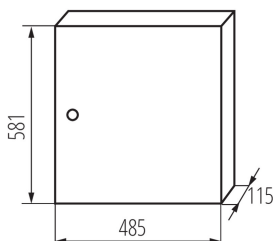

29324 KP-DB-I-MS-318

Rozdzielnica metalowa

5905339293244

DANE OGÓLNE:

Kolor: biały

Kolor drzwi: biały

Miejsce montażu: do nadbudowania na ścianie

Norma: PN-EN 62208

Długość [mm]: 485

Szerokość [mm]: 115

Wysokość [mm]: 581

DANE TECHNICZNE:

Napięcie znamionowe [V]: 230/400 AC

Częstotliwość znamionowa [Hz]: 50

Klasa ochronności przed porażeniem elektrycznym: I

Materiał: żelazo

Liczba modułów: 3x18P

Stopień IP: 30

Liczba rzędów: 3

DANE LOGISTYCZNE:

Jednostka miary: sztuka

Jak pakowane: 1

Ilość sztuk w opakowaniu pośrednim: 1

Ilość sztuk w opakowaniu zbiorczym: 1

Szerokość kartonu [cm]: 50.5

Wysokość kartonu [cm]: 13

Długość kartonu [cm]: 59.5

Objętość kartonu [m³]: 0.039062