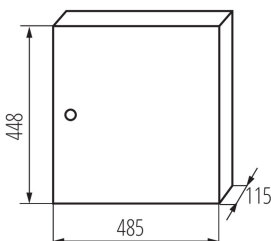

29323 KP-DB-I-MS-218

Rozdzielnica metalowa

5905339293237

DANE OGÓLNE:

Kolor: biały

Kolor drzwi: biały

Miejsce montażu: do nadbudowania na ścianie

Norma: PN-EN 62208

Długość [mm]: 485

Szerokość [mm]: 115

Wysokość [mm]: 448

DANE TECHNICZNE:

Napięcie znamionowe [V]: 230/400 AC

Częstotliwość znamionowa [Hz]: 50

Klasa ochronności przed porażeniem elektrycznym: I

Materiał: żelazo

Liczba modułów: 2x18P

Stopień IP: 30

Liczba rzędów: 2

DANE LOGISTYCZNE:

Jednostka miary: sztuka

Jak pakowane: 1

Ilość sztuk w opakowaniu pośrednim: 1

Masa jednostkowa netto [g]: 5770

Gramatura [g]: 6450

Długość opakowania jednostkowego [cm]: 51

Szerokość opakowania jednostkowego [cm]: 46.5

Wysokość opakowania jednostkowego [cm]: 13

Waga kartonu [kg]: 6.45

Szerokość kartonu [cm]: 46.5

Wysokość kartonu [cm]: 13