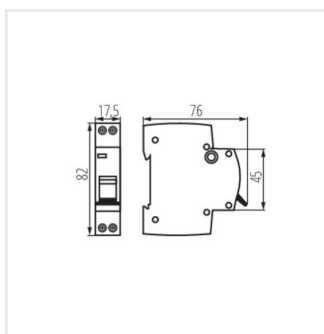

KMBN6-C6/1