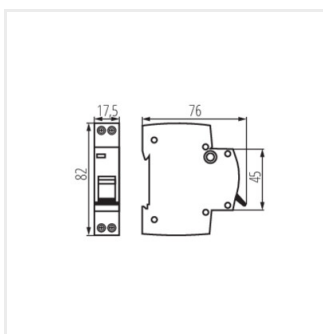

KMBN6-C10/1