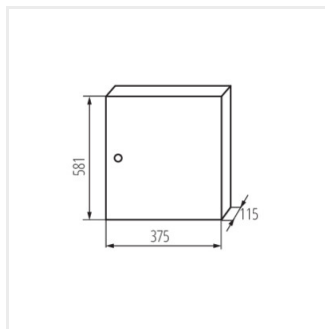

KP-DB-I-MS-312