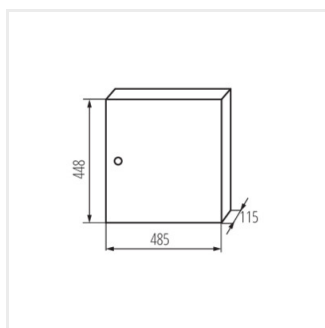

KP-DB-I-MS-218