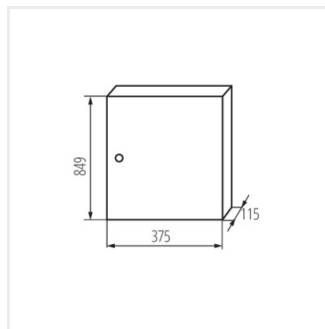

KP-DB-I-MS-512