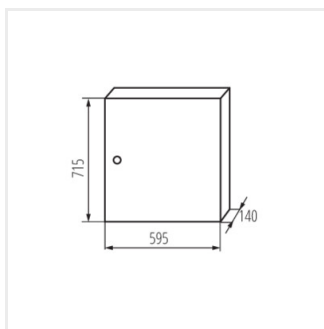

KP-DB-I-MS-424