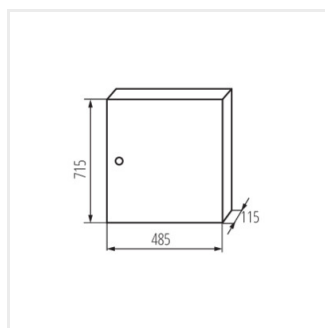

KP-DB-I-MS-418