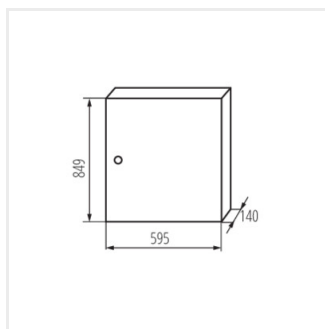

KP-DB-I-MS-524