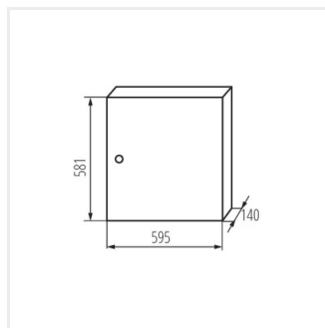

KP-DB-I-MS-324