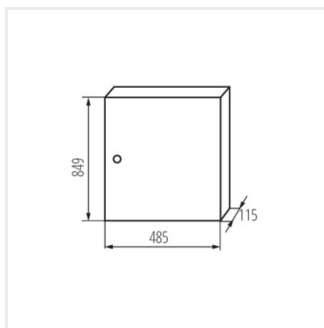

KP-DB-I-MS-518