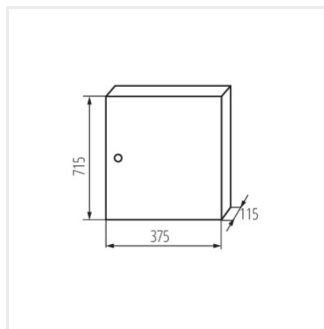

KP-DB-I-MS-412