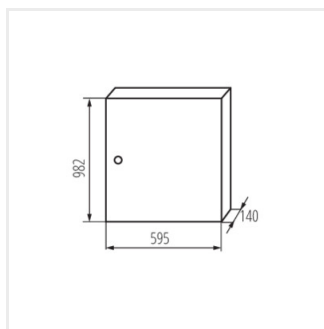

KP-DB-I-MS-624