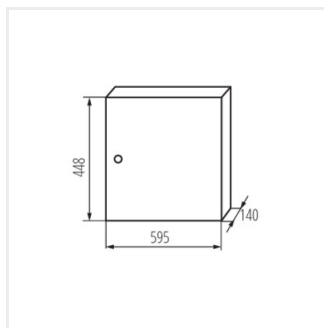

KP-DB-I-MS-224