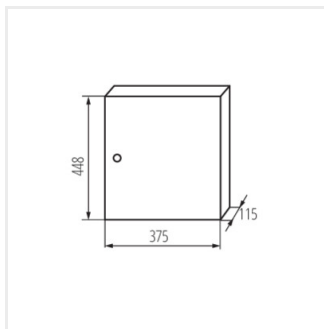

KP-DB-I-MS

Rozdzielnica metalowa

KP-DB-I-MS-212