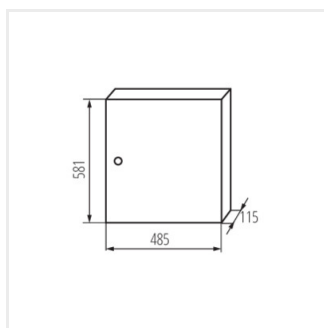

KP-DB-I-MS-318