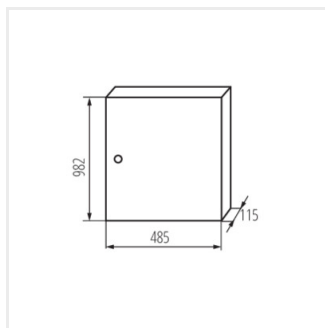

KP-DB-I-MS-618