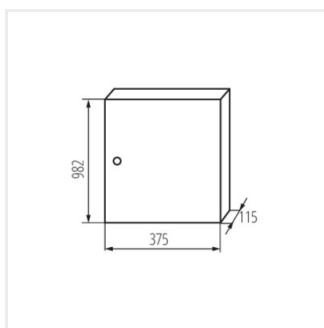

KP-DB-I-MS-612