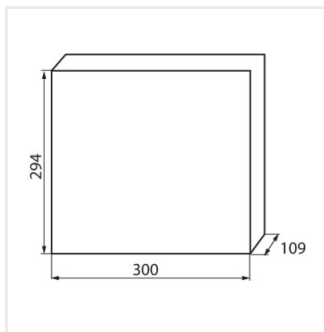

KDB

Rozdzielnica serii KDB

KDB-S24T