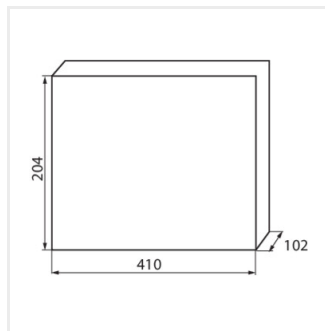

KDB

Rozdzielnica serii KDB

KDB-S18T