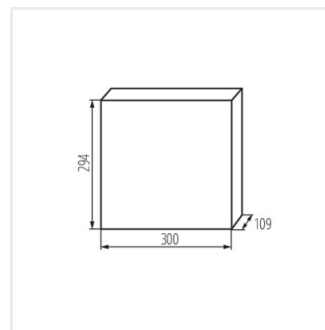

KDB

Rozdzielnica serii KDB

KDB-S24P