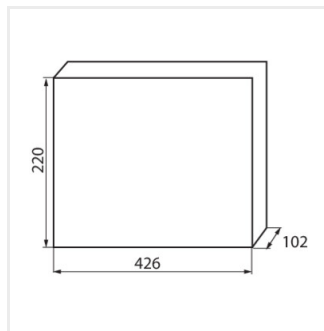

KDB

Rozdzielnica serii KDB

KDB-F18T