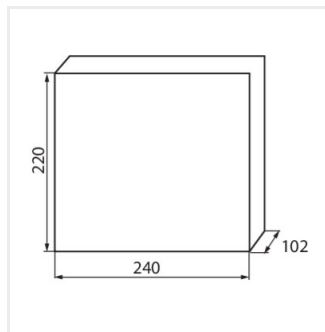

KDB

Rozdzielnica serii KDB

KDB-F08T