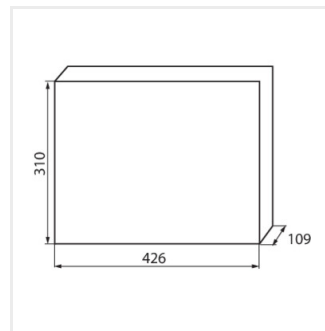

KDB

Rozdzielnica serii KDB

KDB-F36T