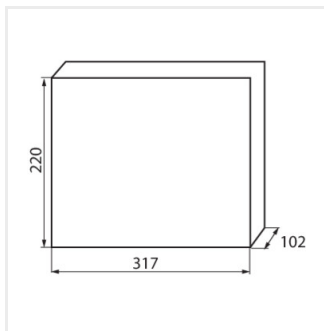

KDB

Rozdzielnica serii KDB

KDB-F12T