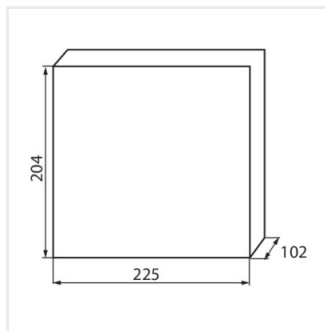

KDB

Rozdzielnica serii KDB

KDB-S08T