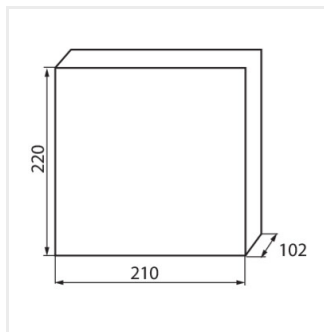

KDB

Rozdzielnica serii KDB

KDB-F06T