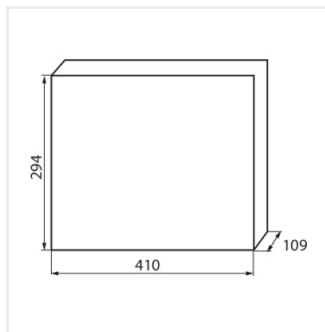

KDB

Rozdzielnica serii KDB

KDB-S36T