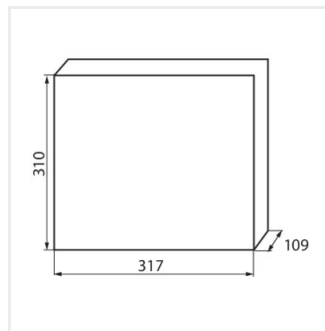

KDB

Rozdzielnica serii KDB

KDB-F24T