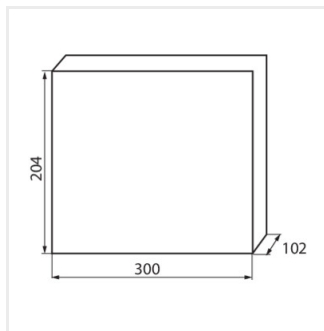

KDB

Rozdzielnica serii KDB

KDB-S12T