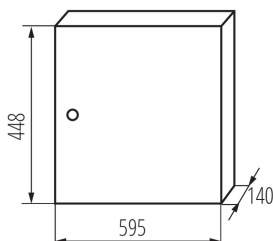

32636 KP-DB-I-MS-224

Rozdzielnica metalowa

DANE OGÓLNE:

Kolor: biały

Kolor drzwi: biały

Miejsce montażu: do nadbudowania na ścianie

Norma: PN-EN 62208

Długość [mm]: 595

Szerokość [mm]: 140

Wysokość [mm]: 448

DANE TECHNICZNE:

Napięcie znamionowe [V]: 230/400 AC

Częstotliwość znamionowa [Hz]: 50

Klasa ochronności przed porażeniem elektrycznym: I

Materiał: żelazo

Liczba modułów: 2x24P

Stopień IP: 30

Liczba rzędów: 2