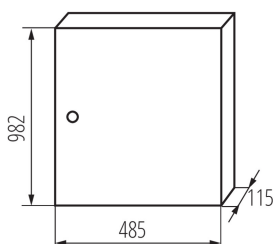

29327 KP-DB-I-MS-618

Rozdzielnica metalowa

DANE OGÓLNE:

Kolor: biały

Kolor drzwi: biały

Miejsce montażu: do nadbudowania na ścianie

Norma: PN-EN 62208

Długość [mm]: 485

Szerokość [mm]: 115

Wysokość [mm]: 982

DANE TECHNICZNE:

Napięcie znamionowe [V]: 230/400 AC

Częstotliwość znamionowa [Hz]: 50

Klasa ochronności przed porażeniem elektrycznym: I

Materiał: żelazo

Liczba modułów: 6x18P

Stopień IP: 30

Liczba rzędów: 6