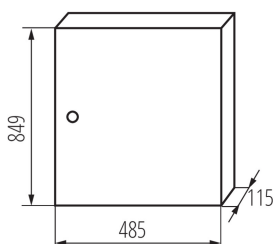

29326 KP-DB-I-MS-518

Rozdzielnica metalowa

DANE OGÓLNE:

Kolor: biały

Kolor drzwi: biały

Miejsce montażu: do nadbudowania na ścianie

Norma: PN-EN 62208

Długość [mm]: 485

Szerokość [mm]: 115

Wysokość [mm]: 849

DANE TECHNICZNE:

Napięcie znamionowe [V]: 230/400 AC

Częstotliwość znamionowa [Hz]: 50

Klasa ochronności przed porażeniem elektrycznym: I

Materiał: żelazo

Liczba modułów: 5x18P

Stopień IP: 30

Liczba rzędów: 5