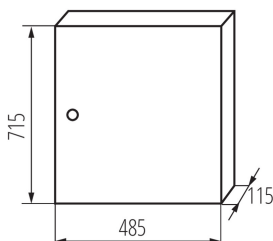

## 29325 KP-DB-I-MS-418

Rozdzielnica metalowa

### DANE OGÓLNE:

**Kolor:** biały

**Kolor drzwi:** biały

**Miejsce montażu:** do nadbudowania na ścianie

**Norma:** PN-EN 62208

**Długość [mm]:** 485

**Szerokość [mm]:** 115

**Wysokość [mm]:** 715

**Liczba rzędów:** 4