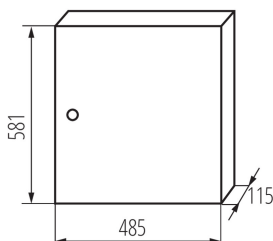

29324 KP-DB-I-MS-318

Rozdzielnica metalowa

DANE OGÓLNE:

Kolor: biały

Kolor drzwi: biały

Miejsce montażu: do nadbudowania na ścianie

Norma: PN-EN 62208

Długość [mm]: 485

Szerokość [mm]: 115

Wysokość [mm]: 581

DANE TECHNICZNE:

Napięcie znamionowe [V]: 230/400 AC

Częstotliwość znamionowa [Hz]: 50

Klasa ochronności przed porażeniem elektrycznym: I

Materiał: żelazo

Liczba modułów: 3x18P

Stopień IP: 30

Liczba rzędów: 3