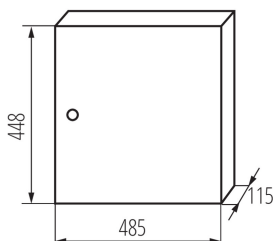

29323 KP-DB-I-MS-218

Rozdzielnica metalowa

DANE OGÓLNE:

Kolor: biały

Kolor drzwi: biały

Miejsce montażu: do nadbudowania na ścianie

Norma: PN-EN 62208

Długość [mm]: 485

Szerokość [mm]: 115

Wysokość [mm]: 448

DANE TECHNICZNE:

Napięcie znamionowe [V]: 230/400 AC

Częstotliwość znamionowa [Hz]: 50

Klasa ochronności przed porażeniem elektrycznym: I

Materiał: żelazo

Liczba modułów: 2x18P

Stopień IP: 30

Liczba rzędów: 2