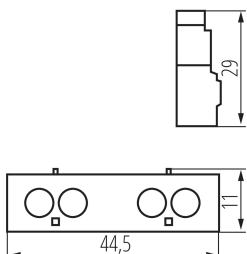

## 24080 KMP-FAX11

Styk pomocniczy 1z1r frontowy do KMP

Styk pomocniczy do wyłącznika, montowany na froncie pomiędzy stykami wejściowymi a przyciskami wyłącznika. Styki 1NO+1NC.