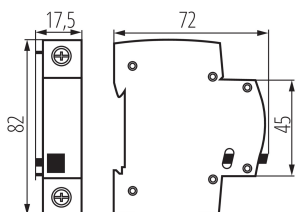

23311 KSGP-1

Dystans jednomodułowy na szynę TH35

Moduł rezerwy miejsca do rozdzielni, montaż na szynę TH35, szerokość jednego modułu (17,5 mm).

DANE OGÓLNE:

Kolor: biały

Norma: EN60947-5-1

Długość [mm]: 72

Szerokość [mm]: 17.5

Wysokość [mm]: 82

DANE TECHNICZNE:

Liczba modułów: 1

Stopień IP: 20